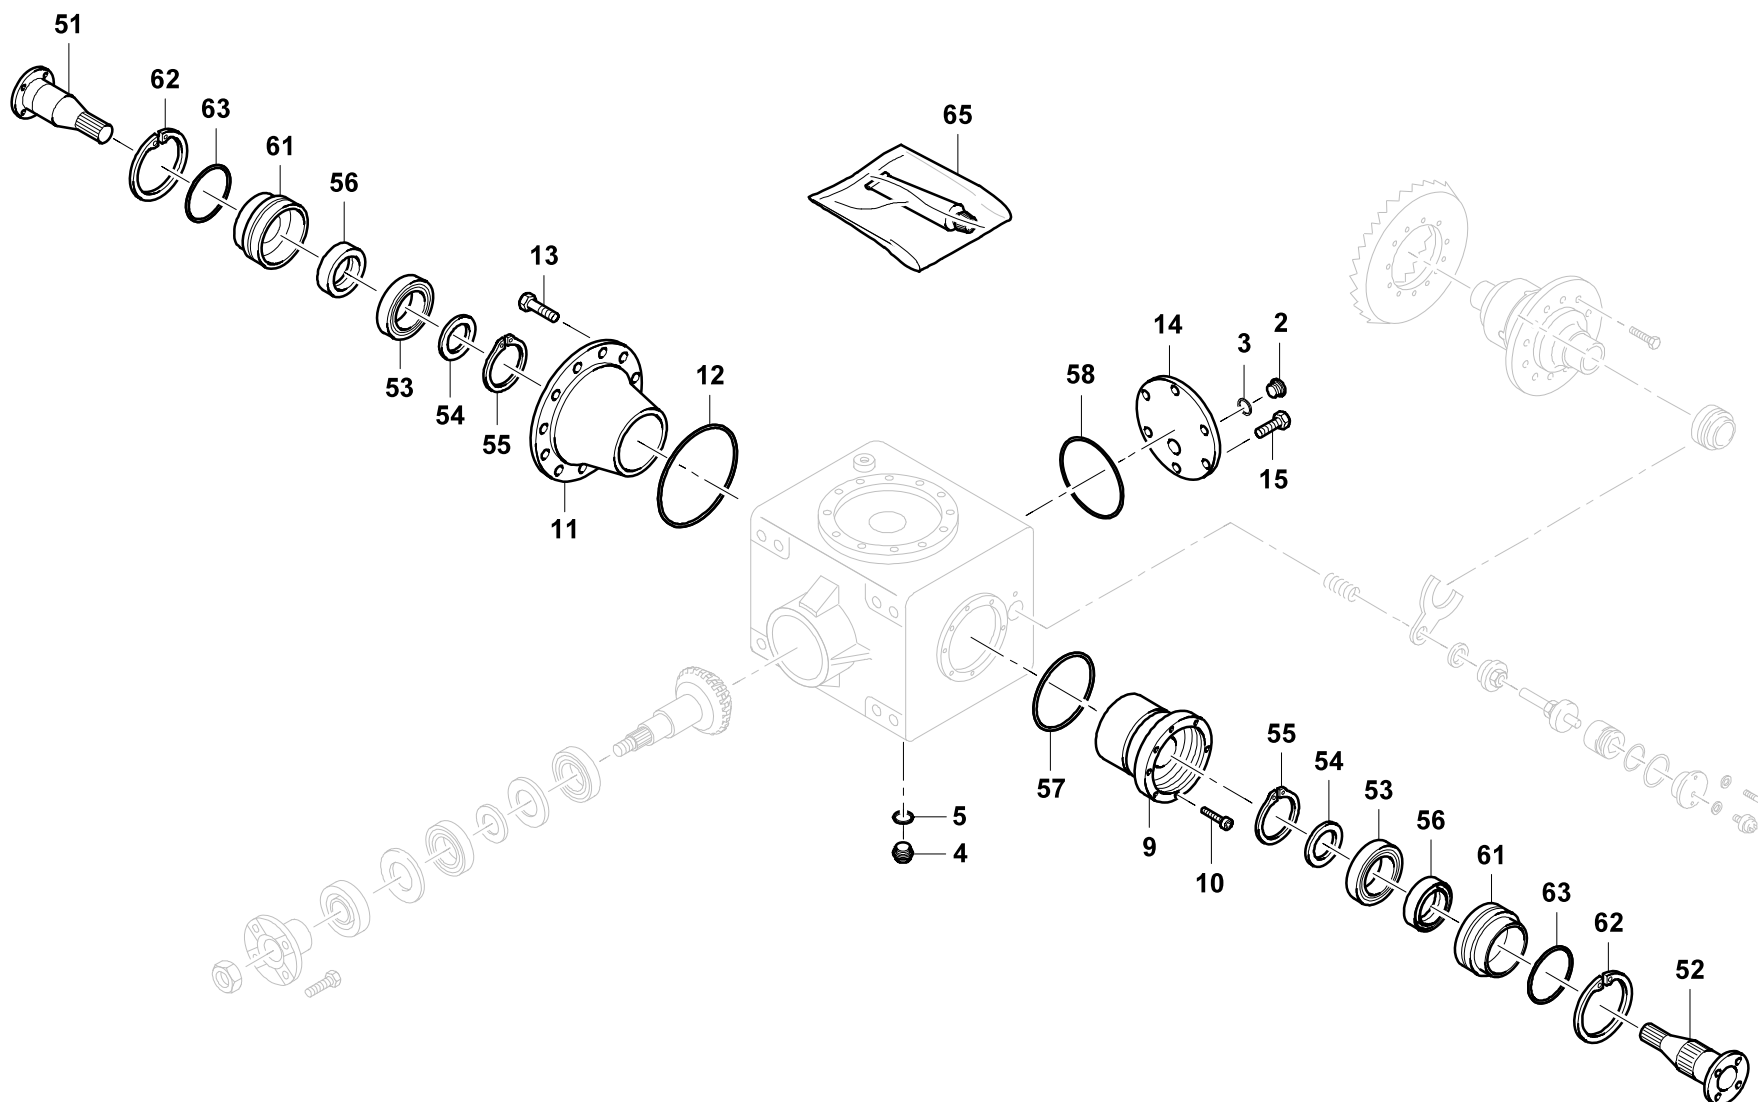

**GROVE**

ACHSANTRIEB

AXLE DRIVE

BILDTADEL  
PICTORIAL DISPLAY

02.20

**3106237-ETL D**

1/2

**GMK 3060-2  
CAB 2020**

3106237-D-BL01-0220-0000

**GROVE**

ACHSANTRIEB

AXLE DRIVE

BILDТАFEL  
PICTORIAL DISPLAY

02.20

**3106237-ETL D**

2/2